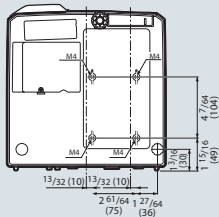

Dimensions (PG-F312X / F262X / F212X)

Top

Back

Front

Units: inches (mm)