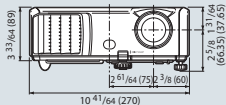

Dimensions (PG-F312X / F262X / F212X)

Top

Back

Front

Units: inches (mm)